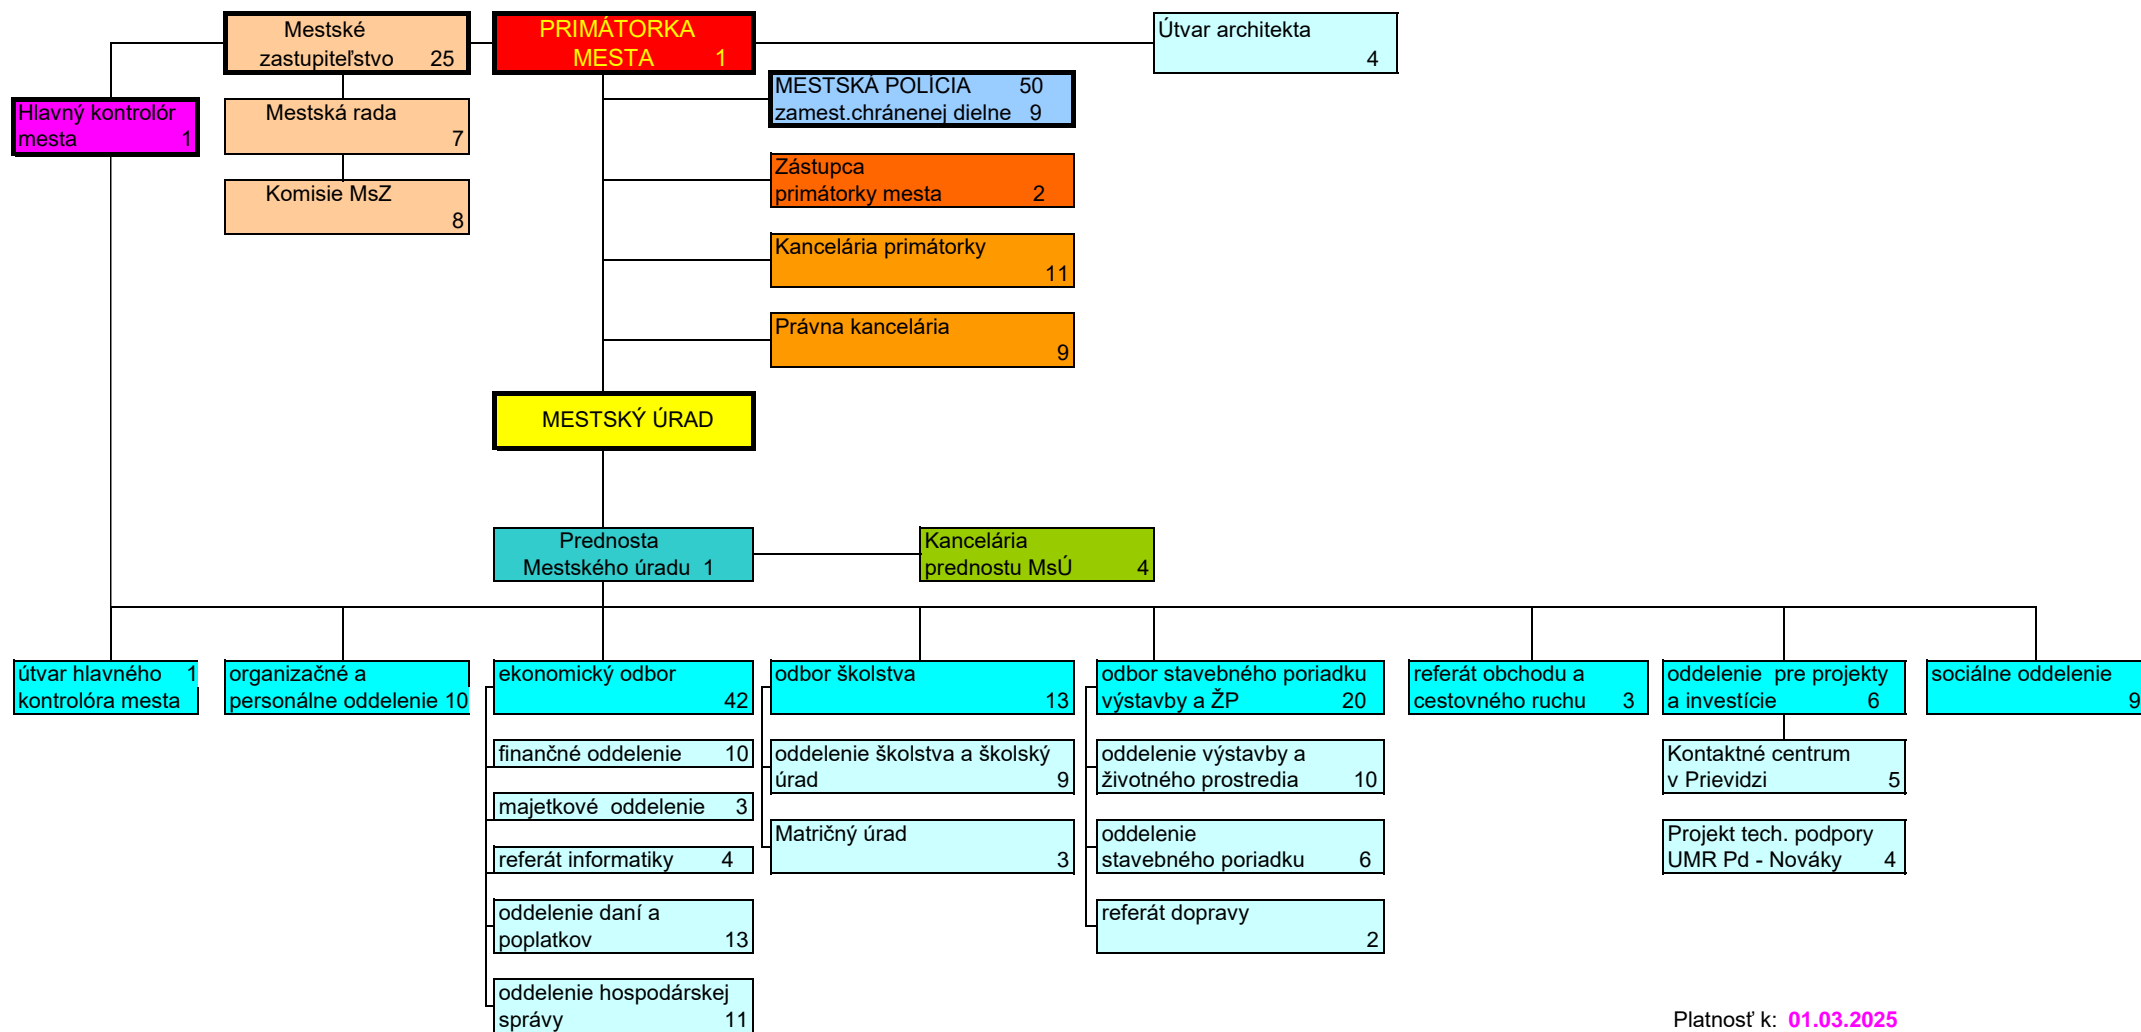

## ORGANIZAČNÁ ŠTRUKTÚRA MESTA PRIEVIDZA a MsÚ v PRIEVIDZI

Platnosť k: 01.03.2025