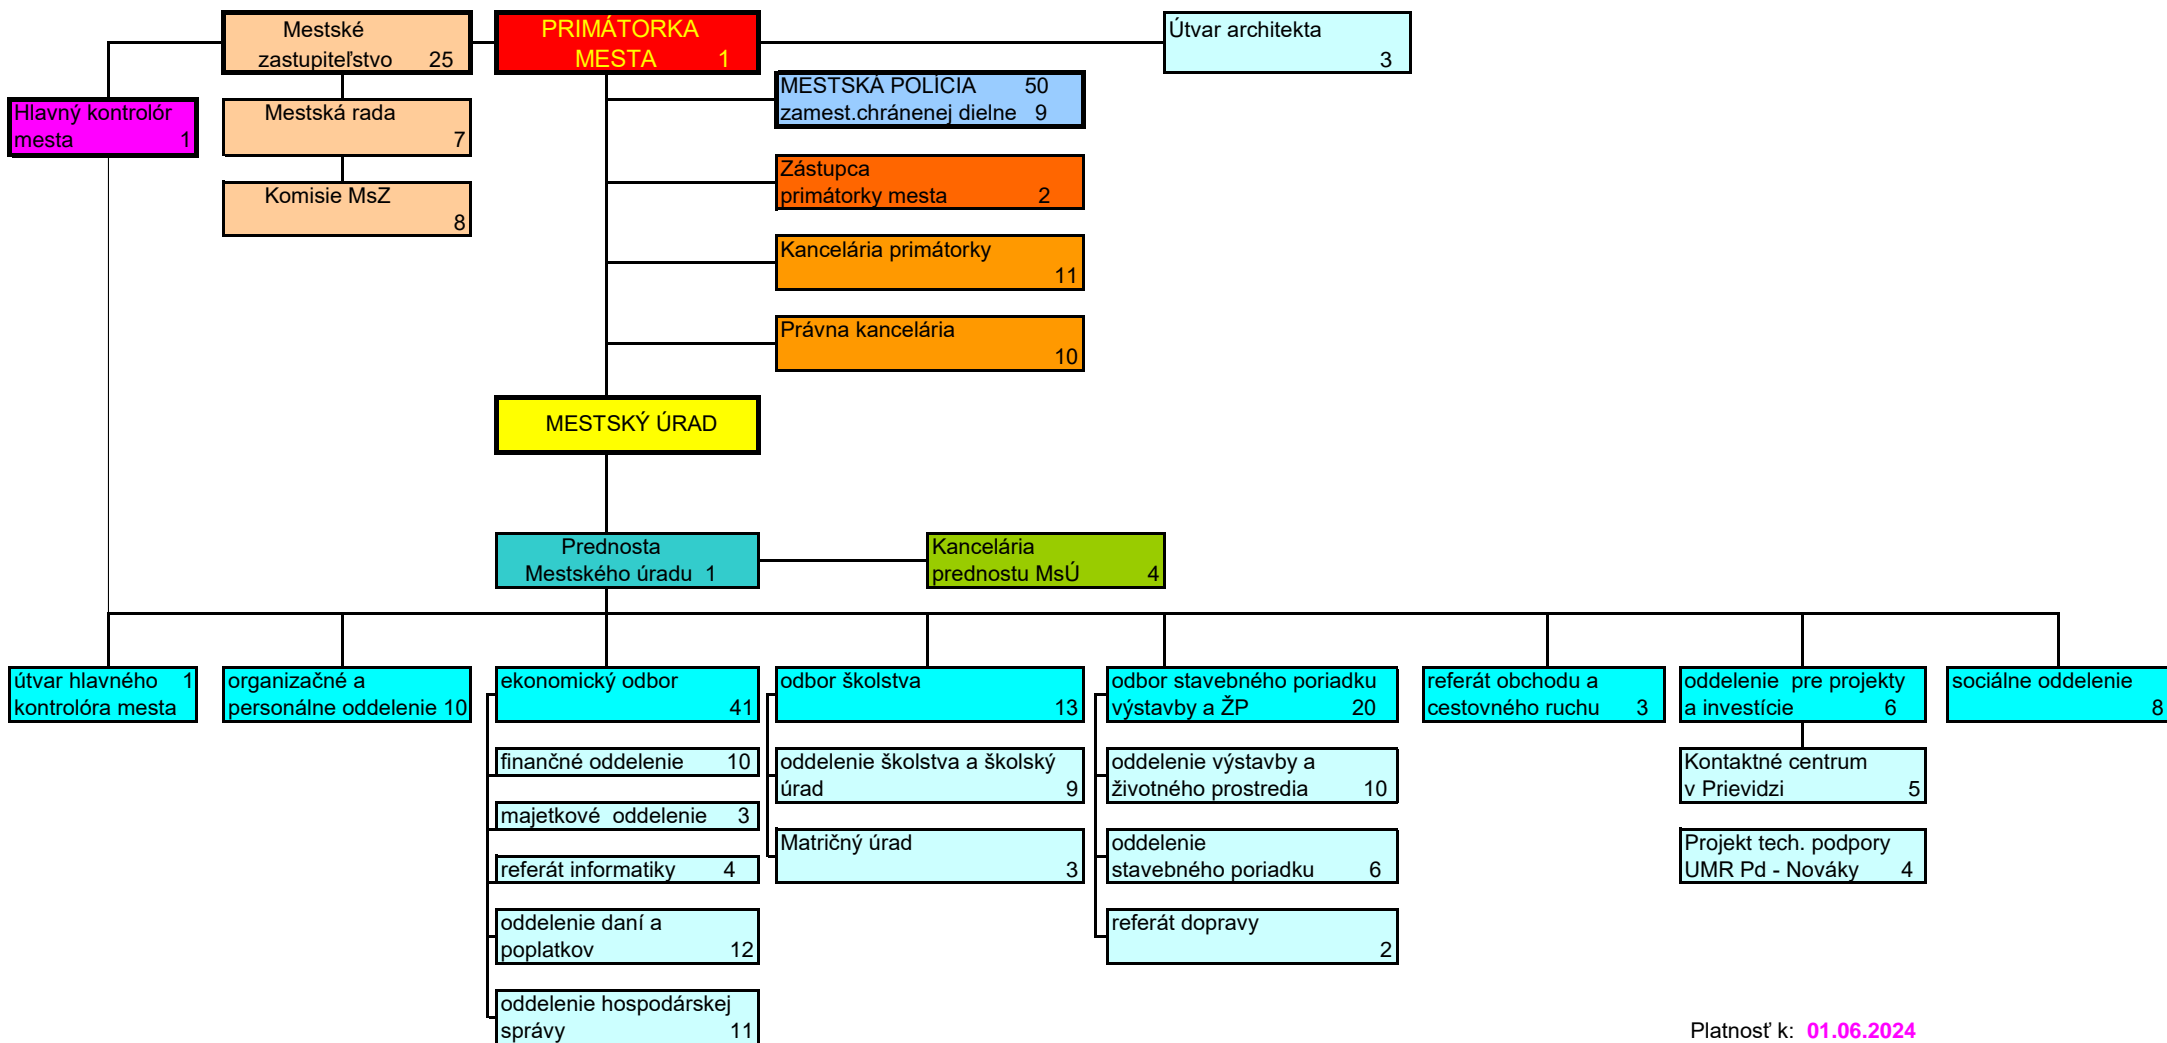

ORGANIZAČNÁ ŠTRUKTÚRA MESTA PRIEVIDZA a MsÚ v PRIEVIDZI

Platnosť k: **01.06.2024**