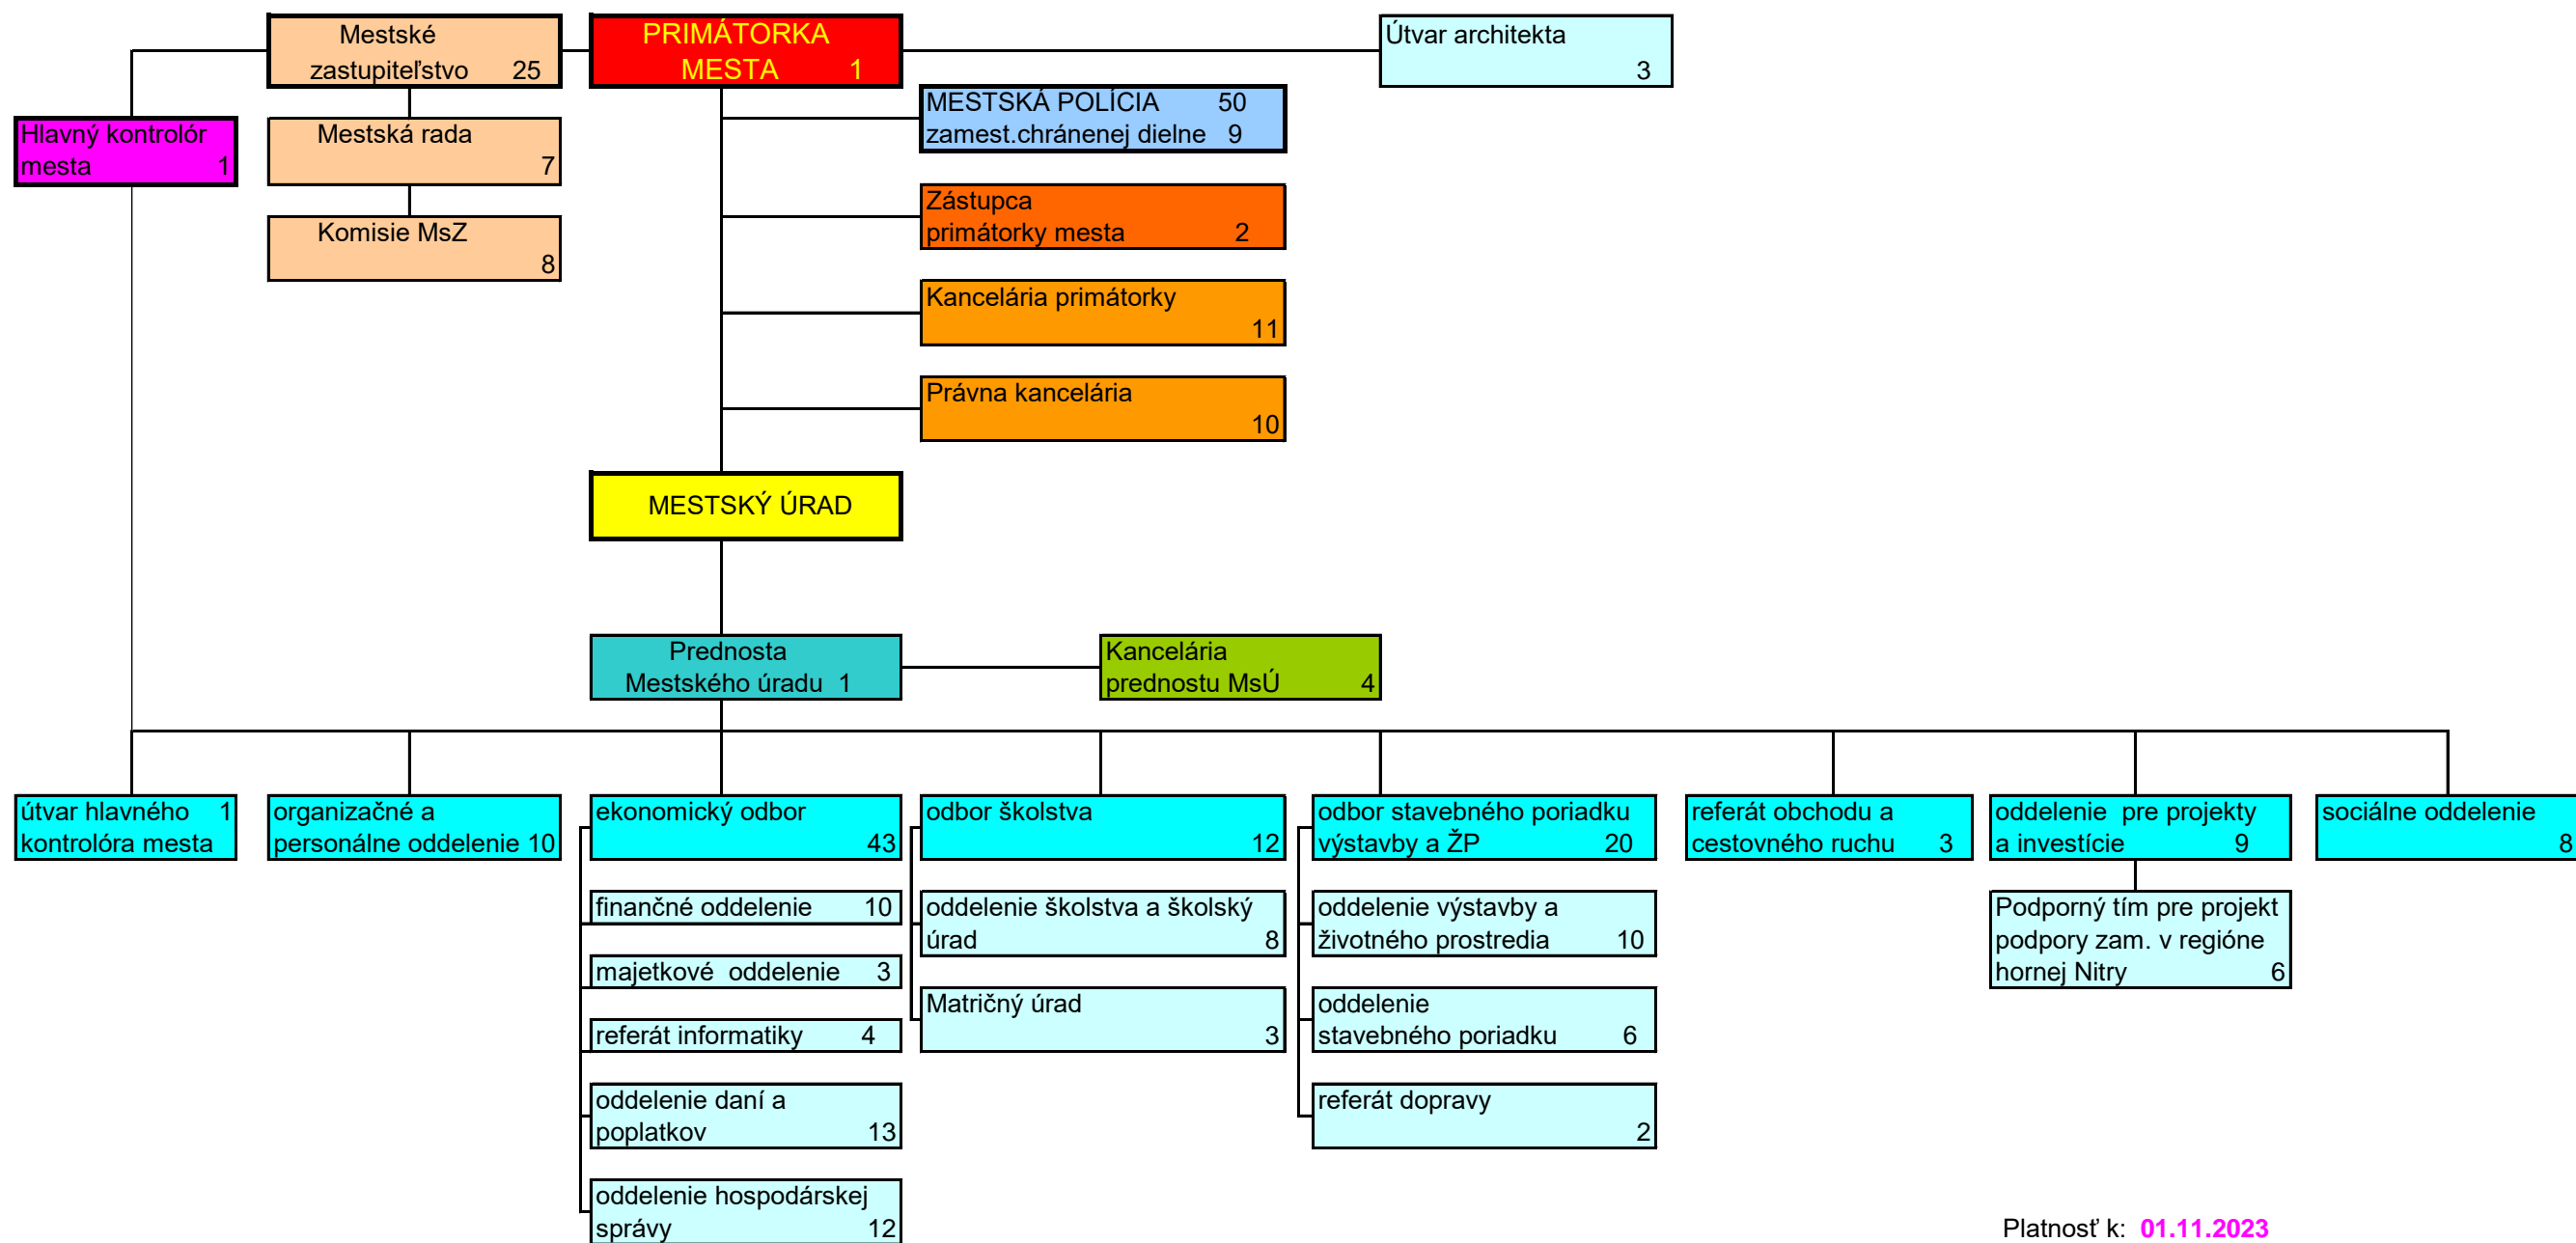

## ORGANIZAČNÁ ŠTRUKTÚRA MESTA PRIEVIDZA a MsÚ v PRIEVIDZI

Platnosť k: 01.11.2023