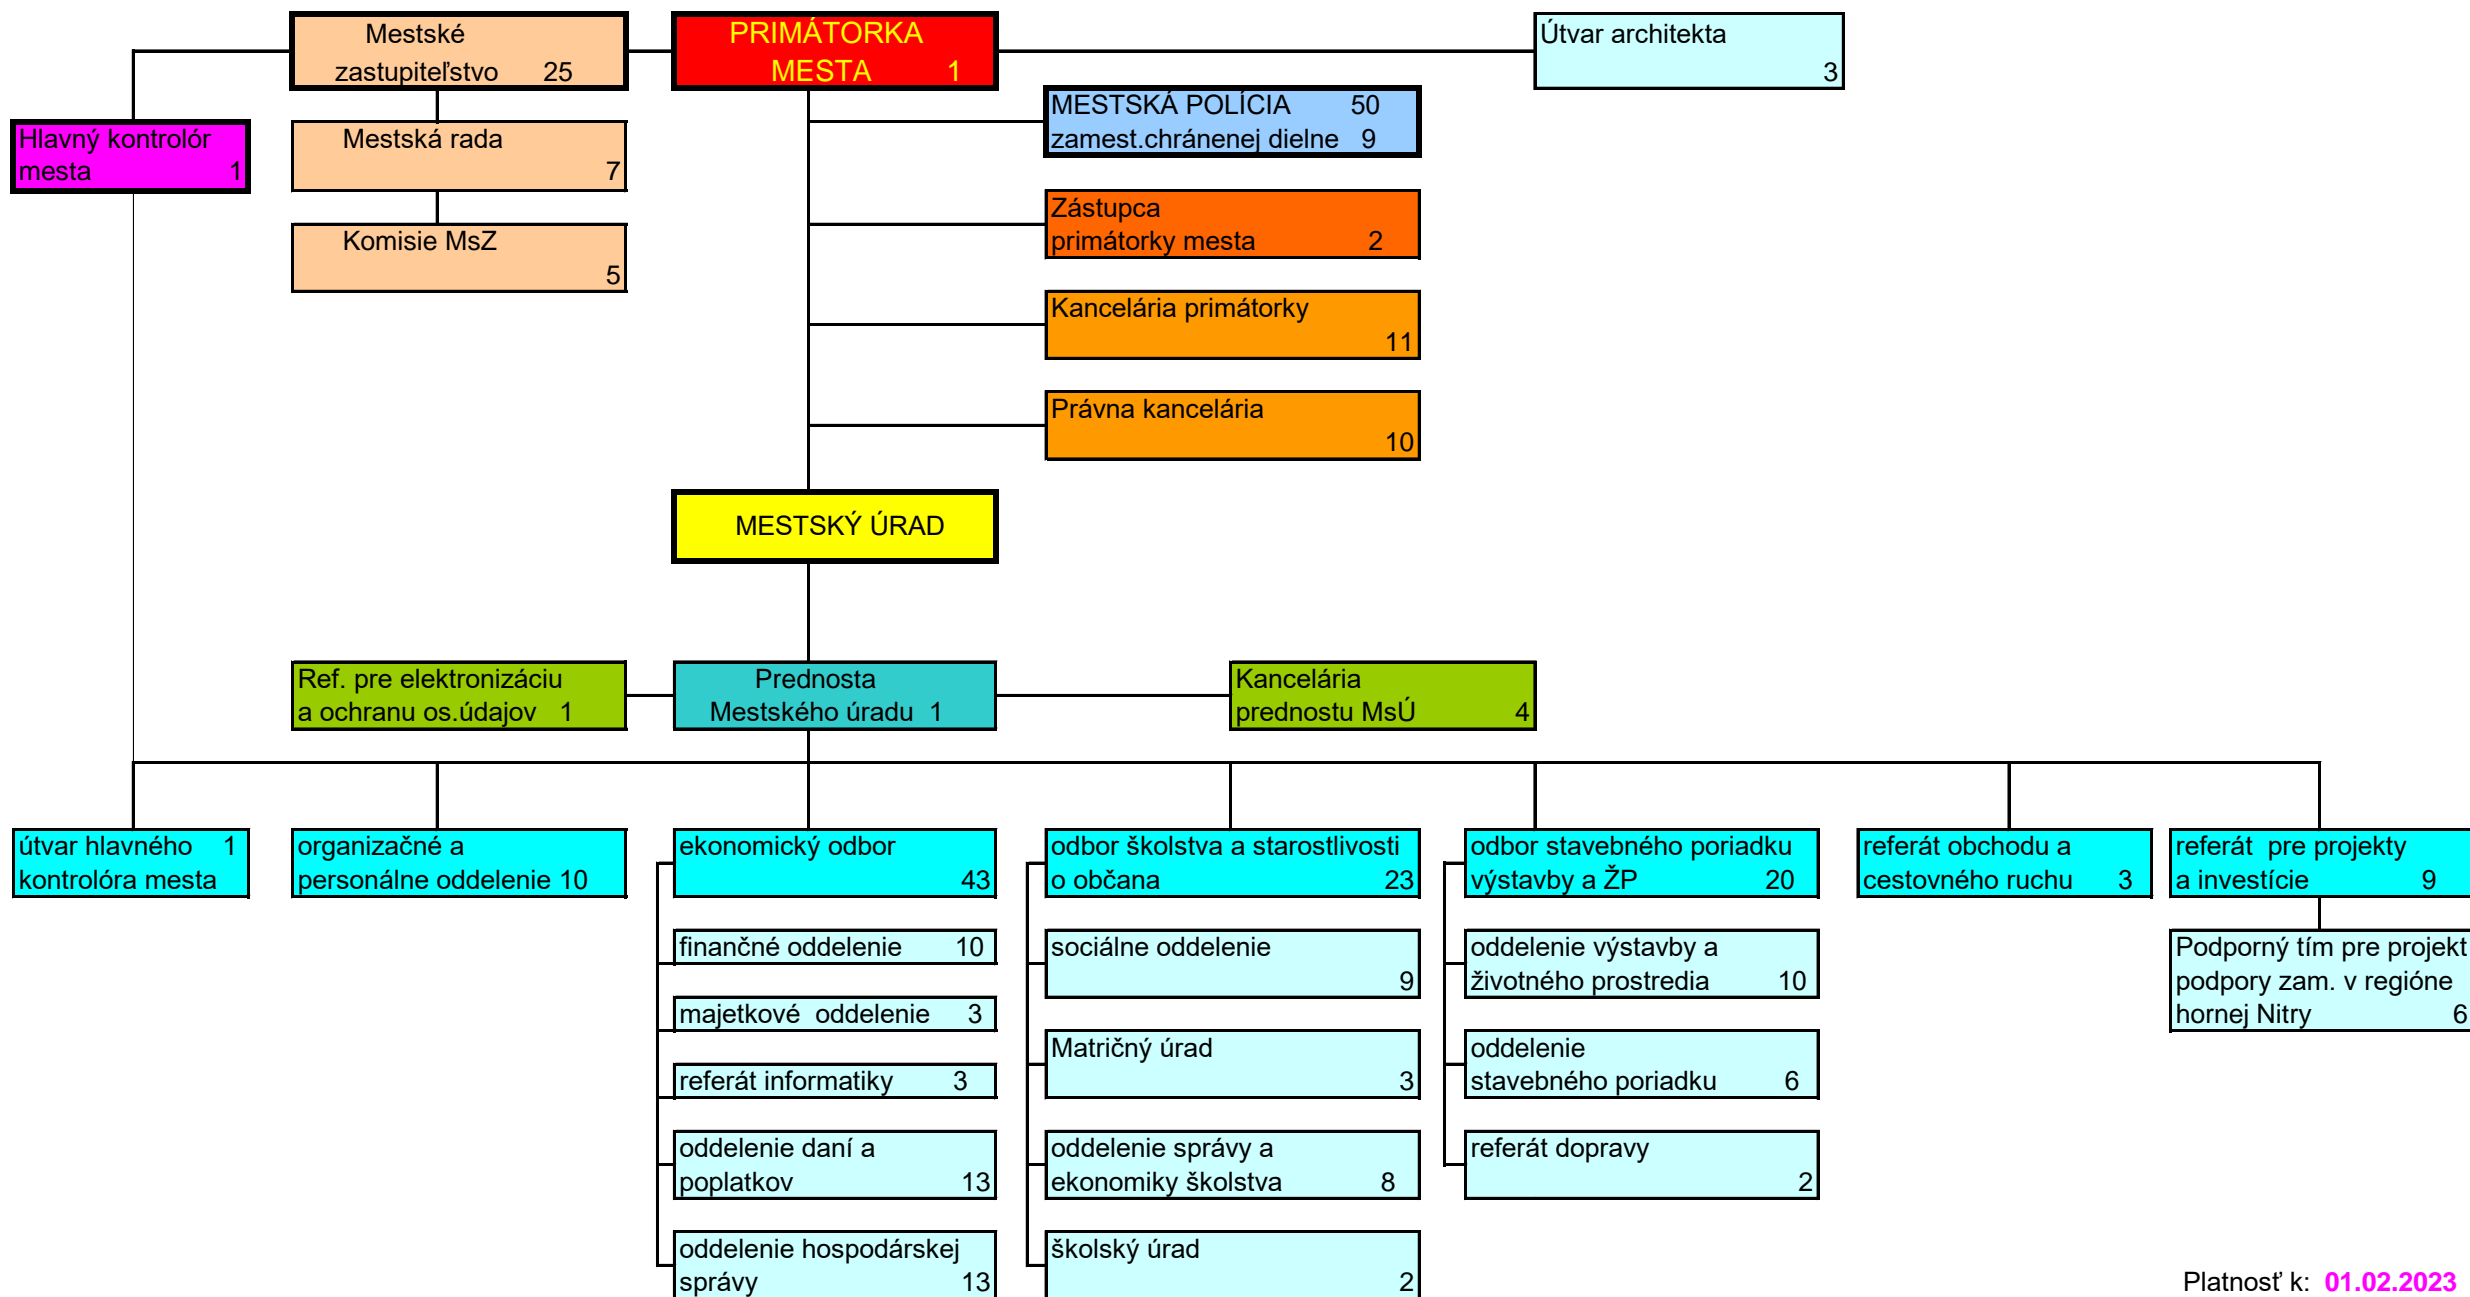

## ORGANIZAČNÁ ŠTRUKTÚRA MESTA PRIEVIDZA a MsÚ v PRIEVIDZI

Platnosť k: 01.02.2023